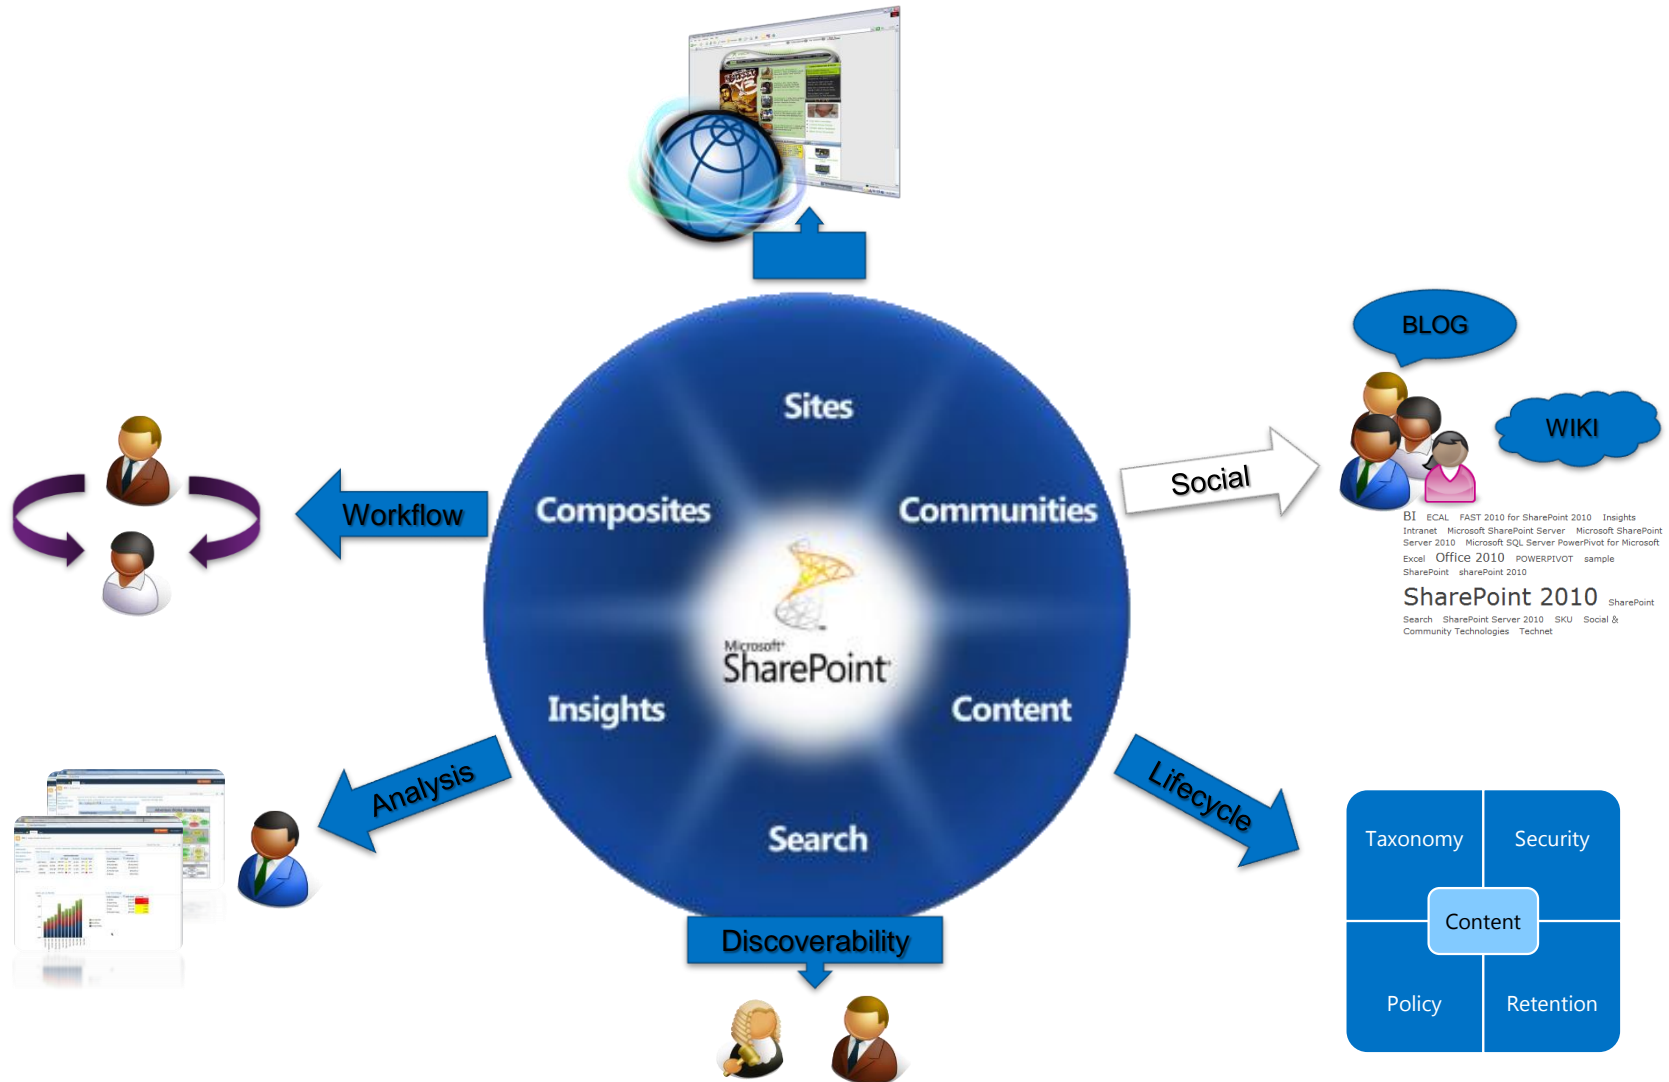

SharePoint 2013

Microsoft

Visión de productividad de Microsoft

En las
instalaciones

En línea

La mejor experiencia entre
dispositivos

La nube en sus términos

Mensajes

Voz y
vídeo

Administración
de contenidos

Redes sociales
empresariales

Generación
de reportes
y analítica

Soluciones integradas mejores en su tipo

LA NUEVA FORMA DE TRABAJAR JUNTOS

SharePoint

Organice

Descubra

Desarrolle

Administre

Comparta ideas

SharePoint Outlook Calendar People Newsfeed Documents Sites ...

Share something with everyone ▾

Start a conversation

Lori Penor

225
people

15
documents

3
sites

5
tags

Ponga a trabajar a las redes sociales

The screenshot shows the Office 365 social interface. At the top, there is a navigation bar with 'Office 365' on the left and 'Outlook', 'Calendar', 'People', 'SocBrand', 'Documents', 'Sites', and a user profile 'Lori Penor' on the right. Below the navigation bar, the main content area is divided into a left sidebar and a main feed. The sidebar contains 'Newsfeed', 'Tasks', 'More apps', and 'EDIT LINKS'. The main feed shows a post by Lori Penor about a bike club, with two replies from Shu Ito. A search bar is visible at the top right of the feed area. On the right side of the feed, there is a 'I'm Following' section with a list of items: 225 people, 15 documents, 3 sites, and 5 tags. Three dark grey callout boxes with white text provide instructions: 'Haga preguntas' points to the 'Start a conversation' input field; 'Coloque actualizaciones para que sus colegas sepan en qué trabaja' points to the search bar; and 'Siga a personas, documentos, sitios y etiquetas' points to the 'I'm Following' list.