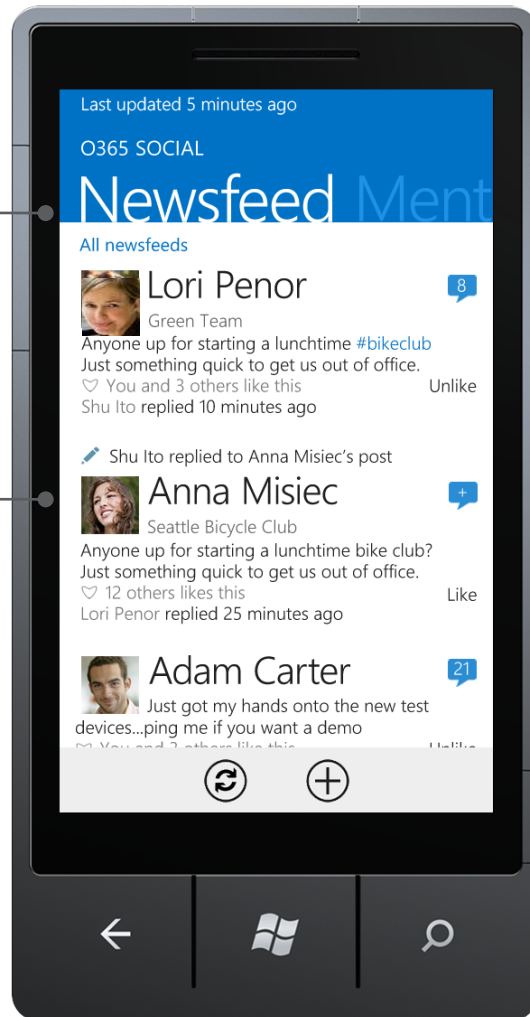

Manténgase conectado

Compatible con dispositivos IOS

Coloque actualizaciones a su newsfeed

Manténgase en sincronía con lo que sucede en la organización